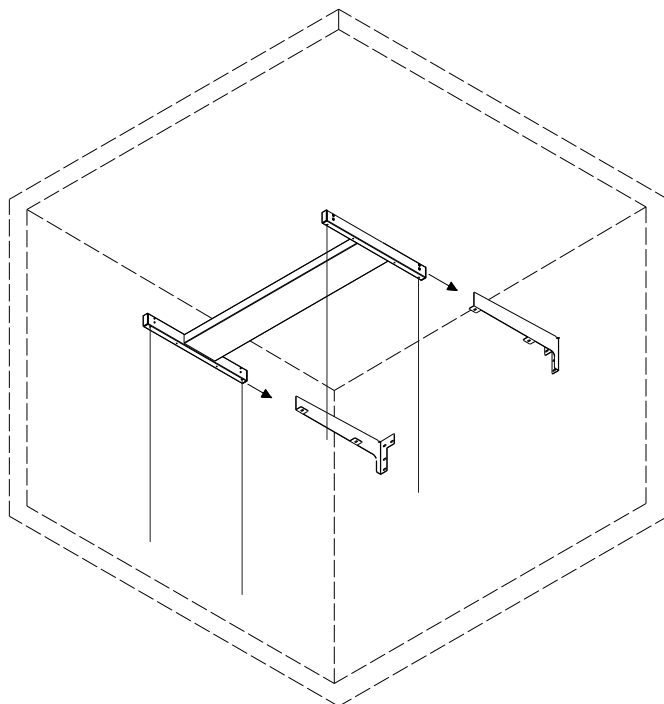

LUB/RIEDER

x2 (B)

8x

8x

4x

12x

4x

8x

Opcje montażu  
Montagemöglichkeiten  
Installation options

A

B

Montaż do stropu betonowego | Befestigung an der Betondecke |  
Installation to a concrete ceiling

A

1

2

3