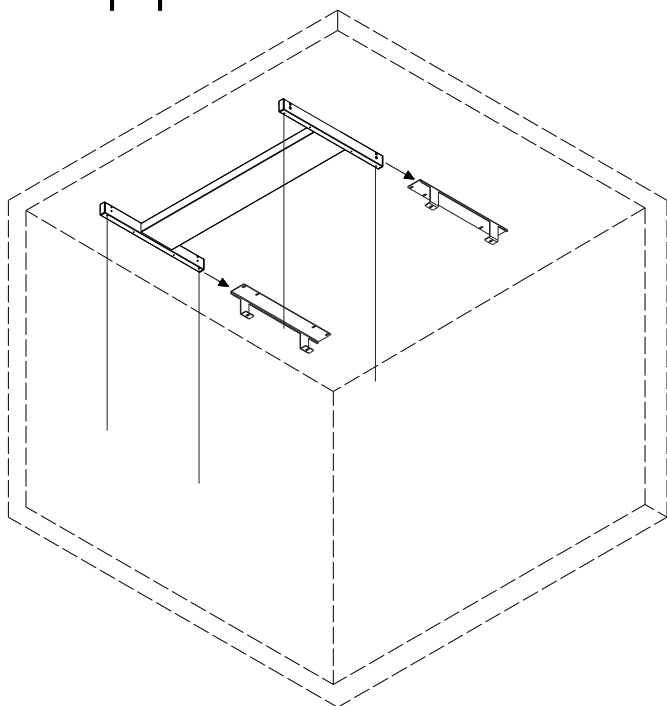

LUB/RIEDER

x2 (B)

8x

8x

4x

12x

4x

8x

Opcje montażu  
Montagemöglichkeiten  
Installation options

A

B

Montaż do stropu betonowego | Befestigung an der Betondecke |  
Installation to a concrete ceiling

A

1

2

3